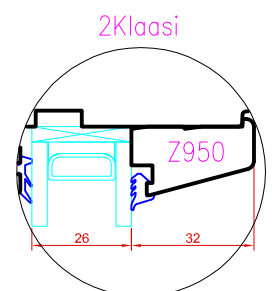

TOOTMINE.

Viking Window AS
Mõo, Järvamaa 72751 tlf.372 38 48 900

SAKSA TÜÜPI DK13 PUIT-ALU AKEN
KINNINE ÜLA-JA KÜLGLENG

JOONISE NR:
DKA13.2.06

KUUPÄEV: 20.05.13 VJ.

MÕÖT: 1:1

REVISION A:

REVISION B:

REVISION C:

KINNITATUD:

VJ.

2Klaasi

Z950

Tootja jätab endale õiguse teha muudatusi !